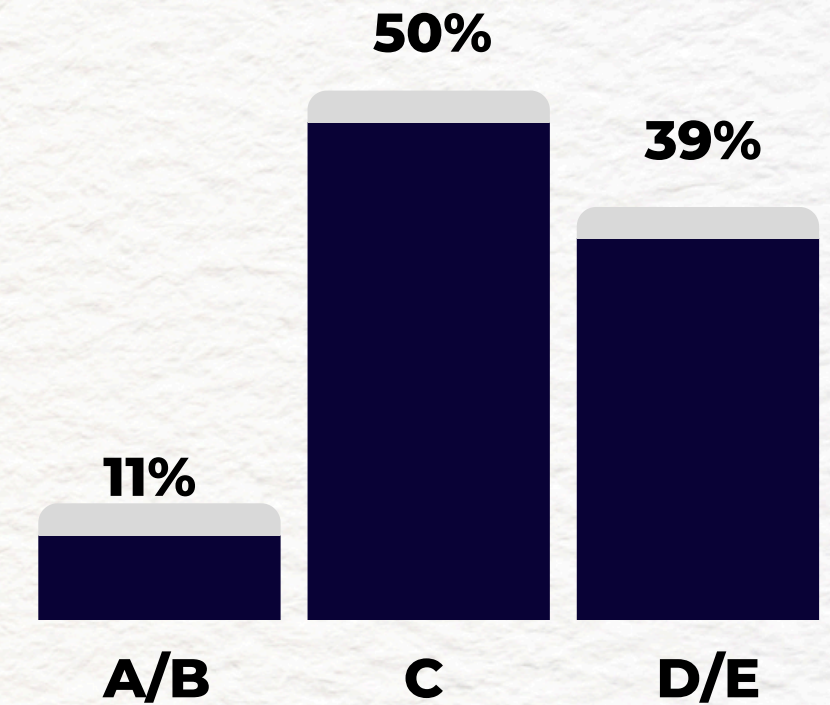

Classe social