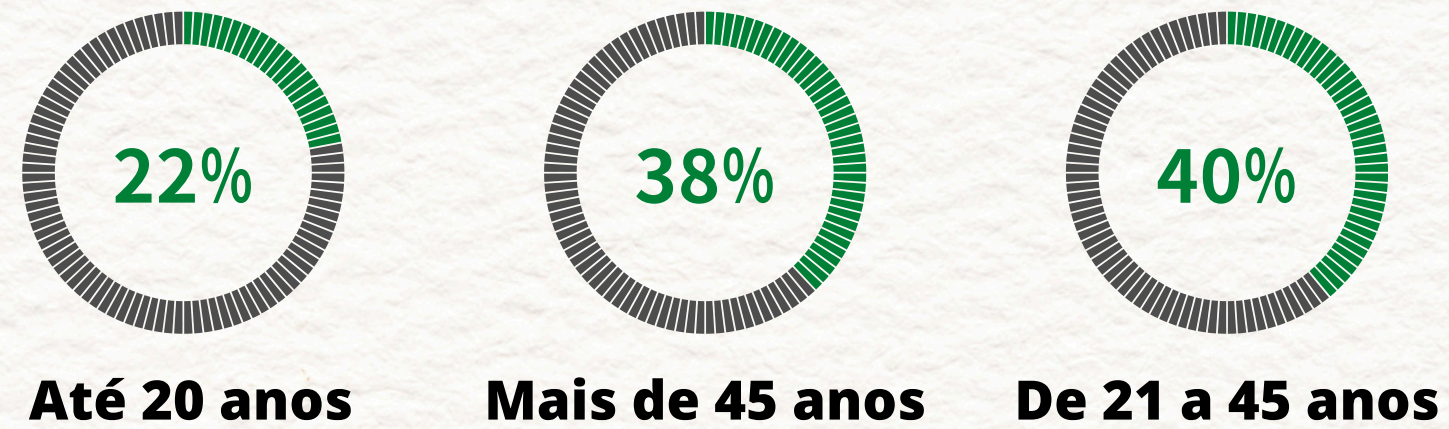

Faixa etária