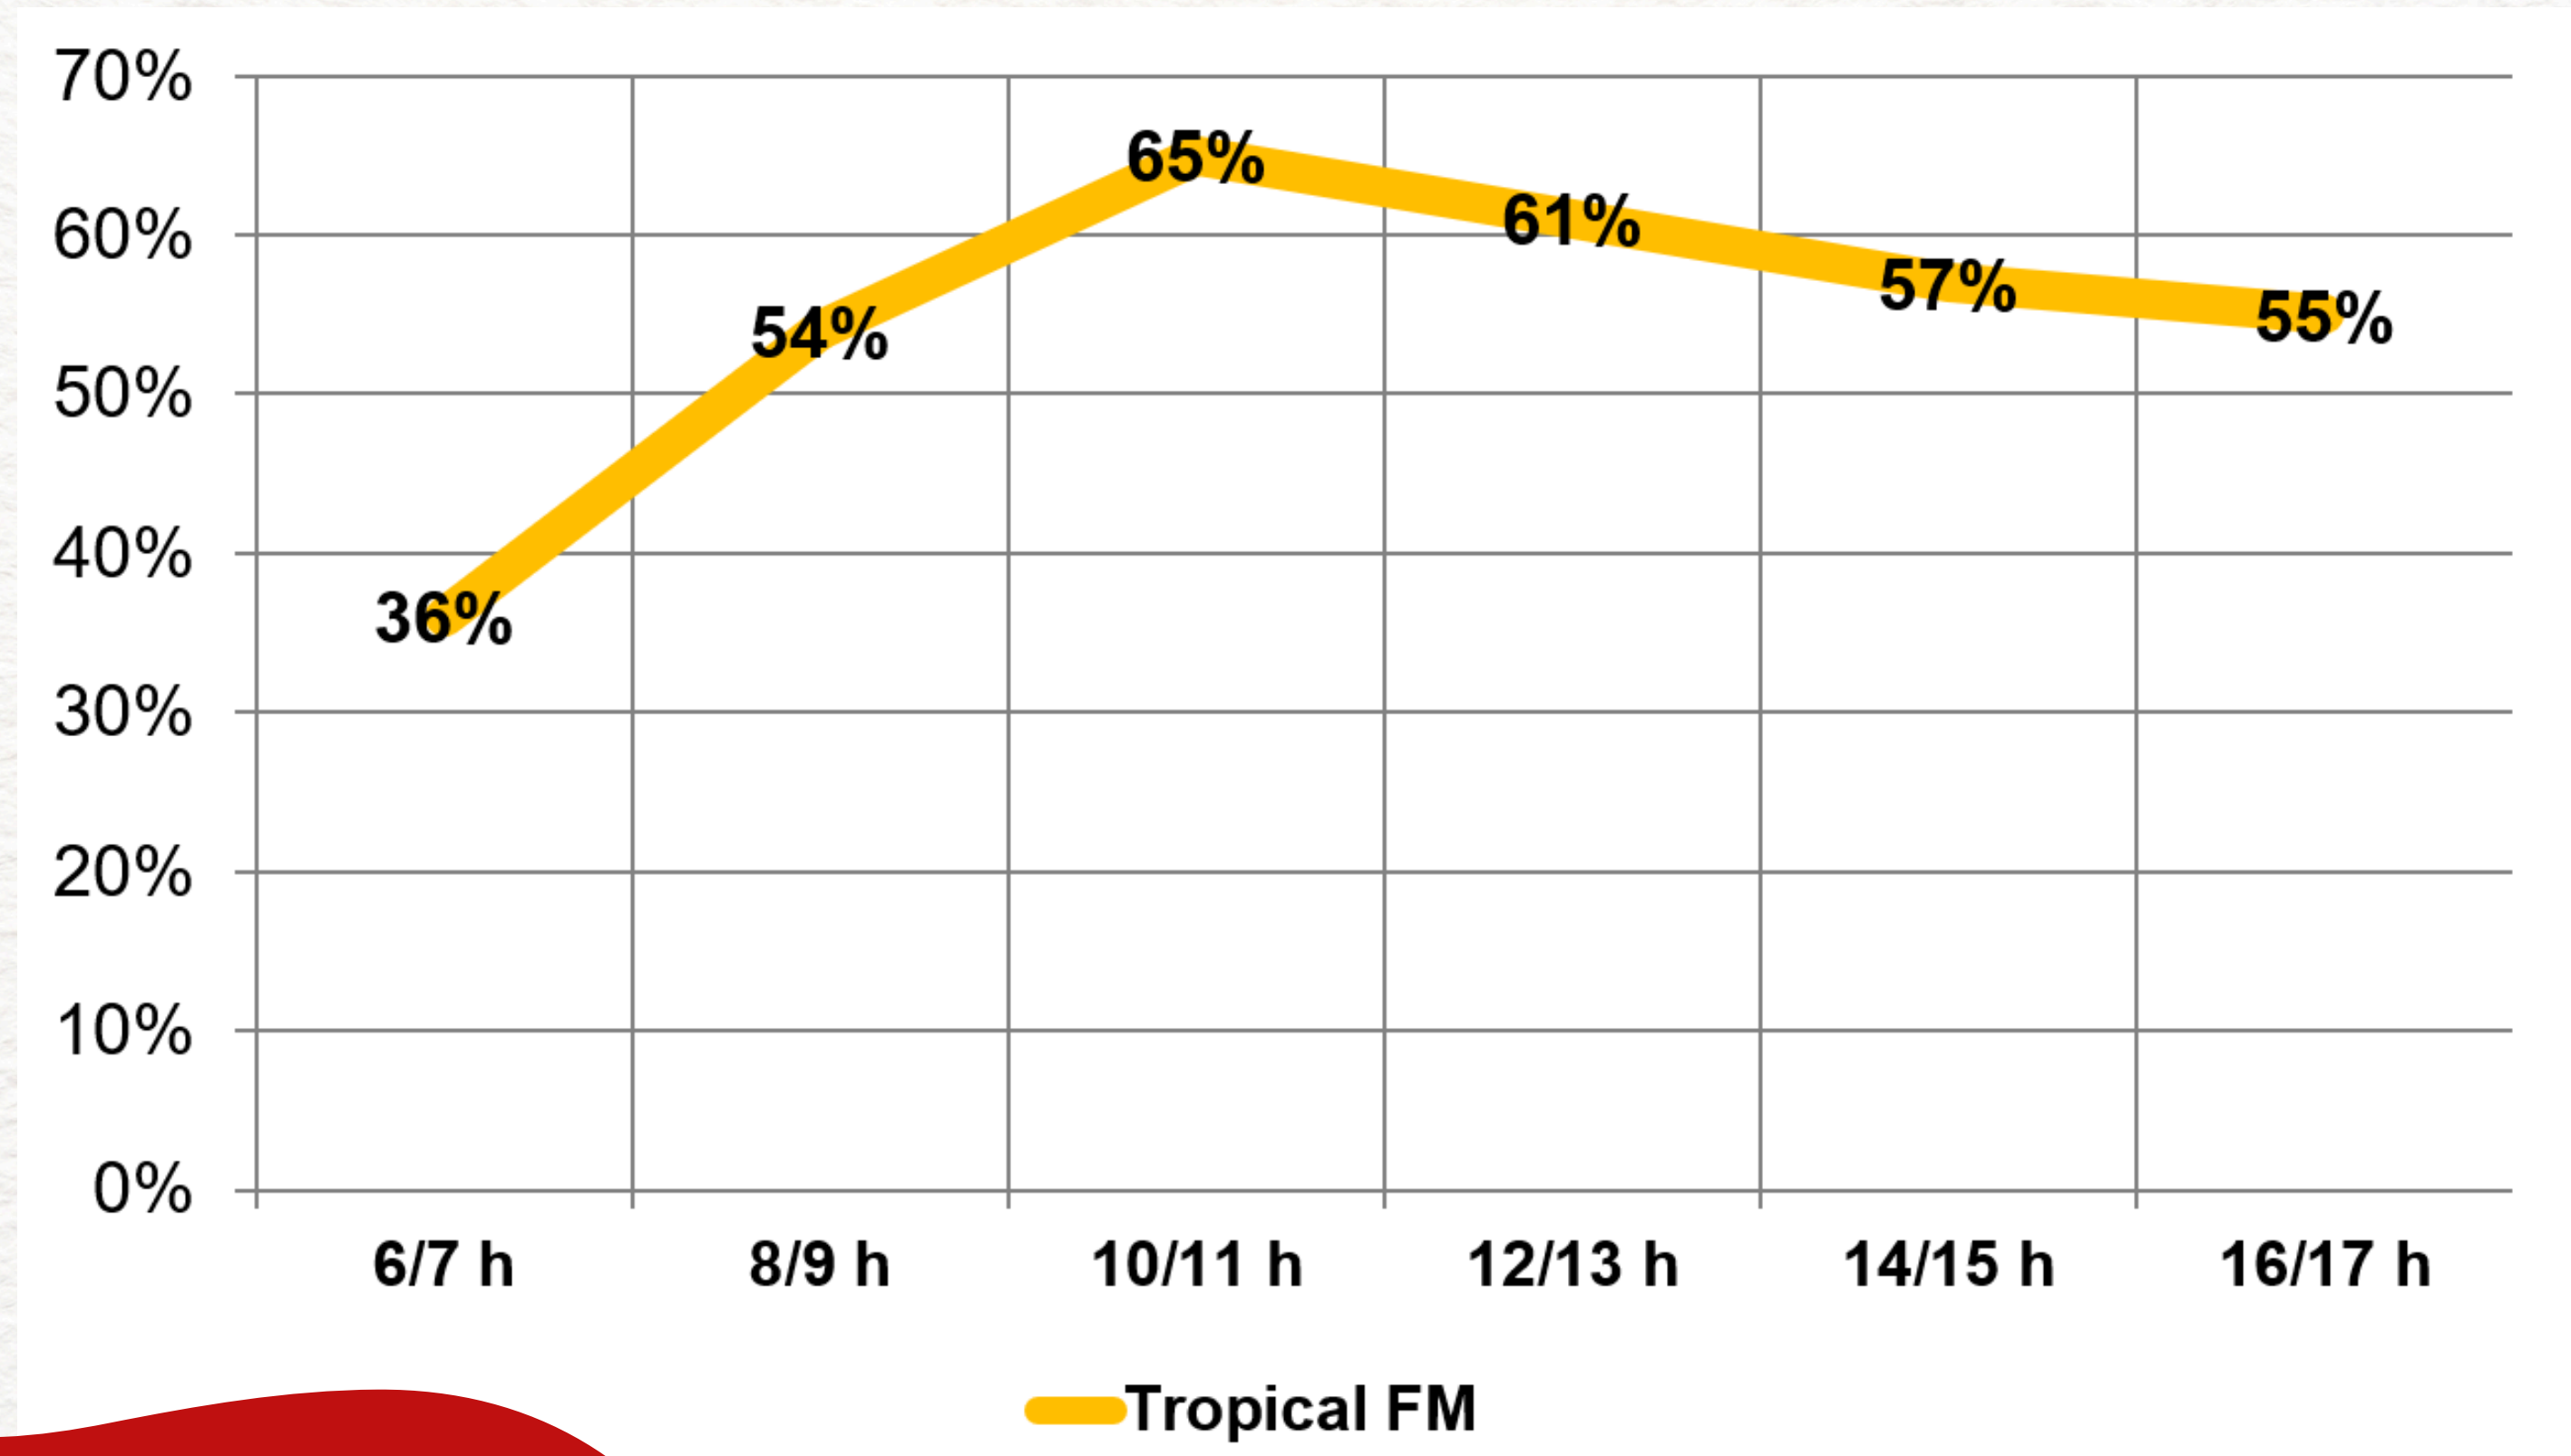

Além da cobertura por frequência, temos a liberdade geográfica de oferecer streaming por meio de aplicativos.

1. São José do Rio Preto - **480 Mil**
2. Araçatuba - **200 Mil**
3. Birigui - **126 Mil**
4. Catanduva - **122 Mil**
5. Votuporanga - **96 Mil**
6. Lins - **74 Mil**
7. Fernandópolis - **71 Mil**
8. Penápolis - **63 Mil**
9. Andradina - **60 Mil**
10. Jales - **50 Mil**
11. Santa Fé do Sul - **34 Mil**
12. Guararapes - **31 Mil**
13. Pereira Barreto - **24 Mil**
14. Monte Aprazível - **23 Mil**

Índice de audiência

Estratificação por horário

Programação

SEGUNDA À SEXTA

 Love Songs Alceu Bueno 00:00 - 02:00	 MADRUGADA TROPICAL Todos os Ritmos 02:00 - 05:00	 Sertanejo Tropical Alceu Bueno 05:00 - 06:30	 JORNAL DA MANHÃ 06:30 - 07:30
 Tele Sucesso ODAIR OLIVEIRA 07:30 - 11:00	 Jornal Quarto Poder 11:00 - 12:00	 NOSTALGIA 90 retro TEMPO DE ESTELAS 12:00 - 14:00	 COMANDO GERAL 14:00 - 17:00
 Sertanejo Tropical Alceu Bueno 17:00 - 19:00	 A Dona da Noite 19:00 - 21:00	 A Voz do Brasil 21:00 - 22:00	 A Dona da Noite 22:00 - 00:00