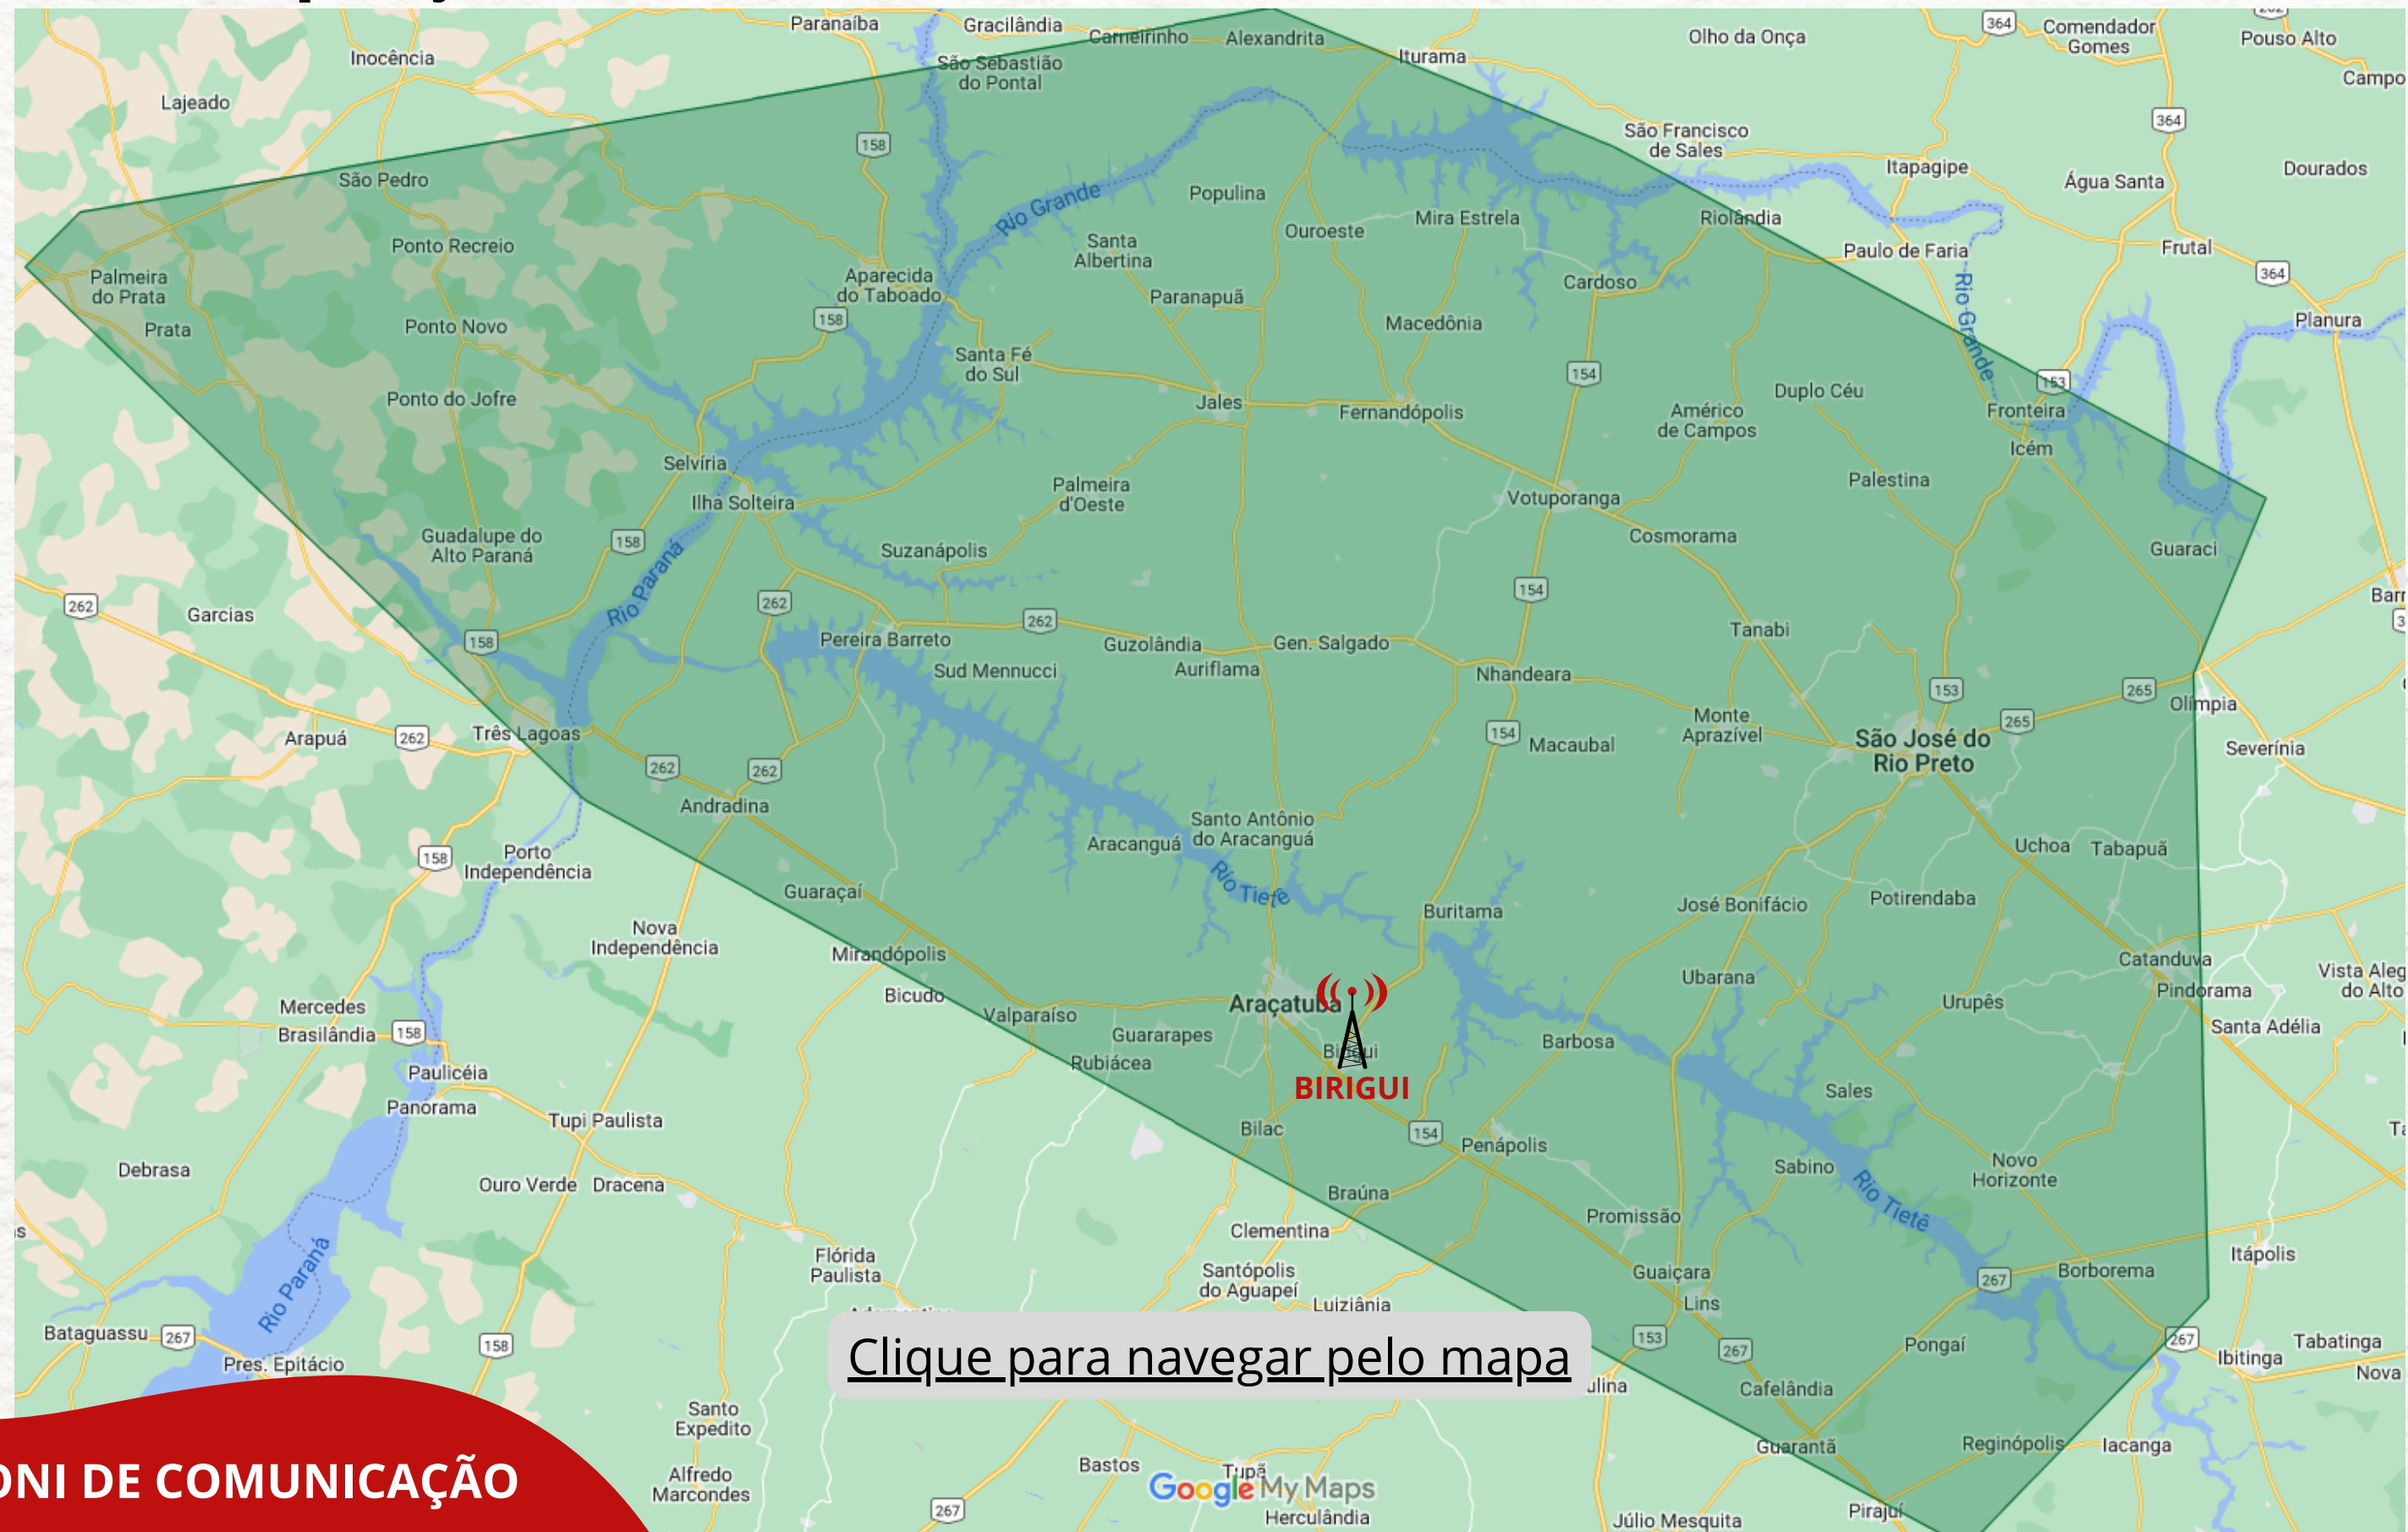

Aplicativo **TROPICAL FM**

Disponível no android

Disponível no iOS

[Clique para baixar](#)

Estação também disponível nas maiores plataformas de streaming de rádios do Brasil, como: [radiosnet](#), [tudoradio](#), [tunein](#), [acheradios](#)

[clique nos nomes para ser redirecionado](#)

Mapa de abrangência

População: Universo / Estimado em mais de 2 Milhões de habitantes

Principais cidades atingidas

Habitantes aproximados

Com as principais cidades, temos um resultado de mais de **1.450.000** de habitantes

Além da cobertura por frequência, temos a liberdade geográfica de oferecer streaming por meio de aplicativos.

1. São José do Rio Preto - **480 Mil**
2. Araçatuba - **200 Mil**
3. Birigui - **126 Mil**
4. Catanduva - **122 Mil**
5. Votuporanga - **96 Mil**
6. Lins - **74 Mil**
7. Fernandópolis - **71 Mil**
8. Penápolis - **63 Mil**
9. Andradina - **60 Mil**
10. Jales - **50 Mil**
11. Santa Fé do Sul - **34 Mil**
12. Guararapes - **31 Mil**
13. Pereira Barreto - **24 Mil**
14. Monte Aprazível - **23 Mil**